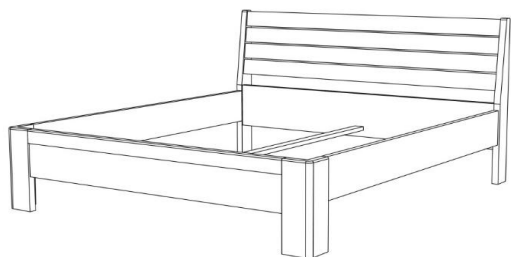

Postel GLORIA a VIOLA

GLORIA

Jádrový buk sleva 21 %		160x200 cm	180x200 cm
Jádrový buk	Obj. č.	HB01	HB02
	Běžná cena	23 300,-	25 300,-
	Akční cena	18 407,-	19 987,-
Průběžný buk	Obj. č.	HF01	HF02
	Cena	25 004,-	26 584,-
Bříza	Obj. č.	HZ01	HZ02
	Cena	25 004,-	26 584,-