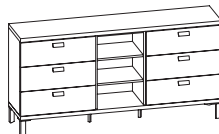

PORTE C7

200 x 45/99,5 cm