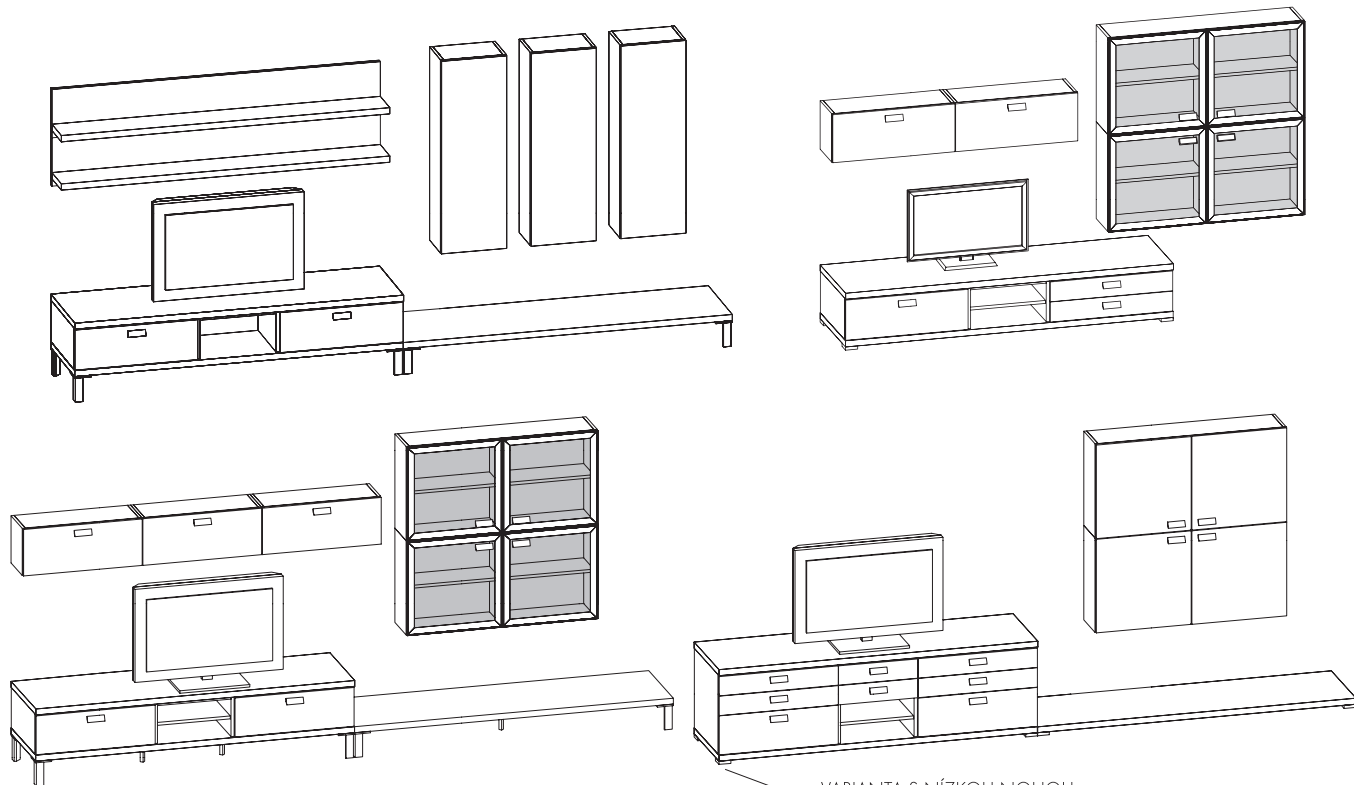

UKÁZKY SESTAV / EXAMPLE OF SETS

VARIANTA S NÍZKOU NOHOU
rozměr nohy 7,5 x 7,5 / 2 cm