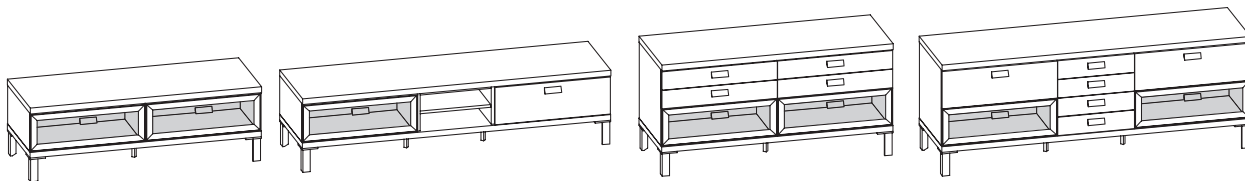

PORTE
dvířka hliníková sklopná

Allu foldaway doors

doplňující prvek do dolní části korpusů A + C + E + G + H + P + R

Accessory for lower part of corpuses A + C + E + G + H + P + R

74,7 x 1,9/24,7 cm