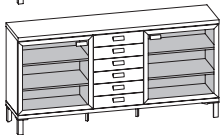

výška s nízkou
nohou 85,5 cm**PORTE C2**

200 x 45/99,5 cm

**PORTE C3**

200 x 45/99,5 cm

**PORTE C4**

200 x 45/99,5 cm

**PORTE C5**

200 x 45/99,5 cm