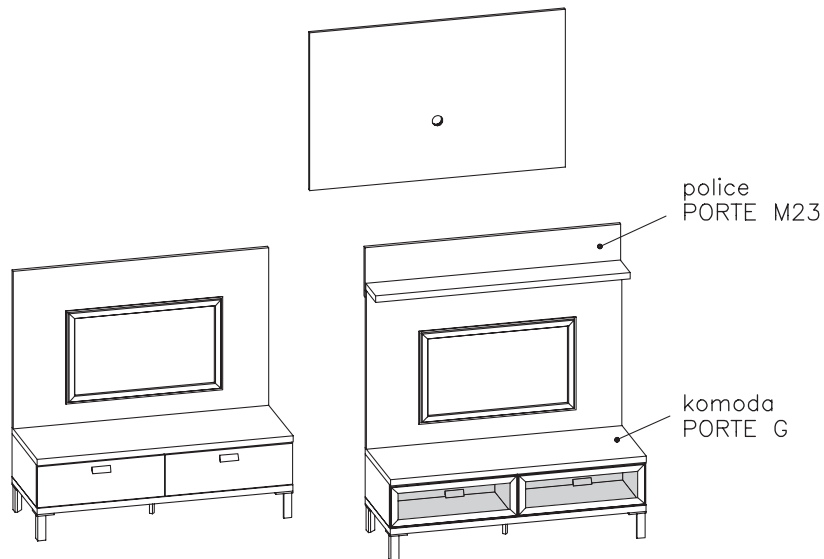

Wardrobe

79,5 x 58/190 cm

Šatník je vybaven šesti výškově nastavitelnými policemi a závěsnou tyčí.

Includes: 6 adjustable shelves and clothes rail.

PORTE Z11

150 x 5/95 cm

deska za televizi / TV set board

**PORTE Z12**

200 x 5/95 cm

deska za televizi / TV set board

PORTE
dvířka hliníková sklopná

Allu foldaway doors

doplňující prvek do dolní části korpusů A + C + E + G + H + P + R

Accessory for lower part of corpuses A + C + E + G + H + P + R