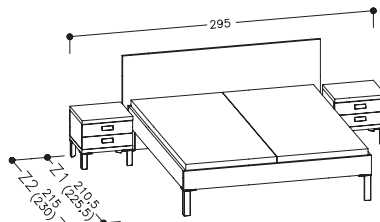

Wardrobe

79,5 x 58/190 cm

Šatník je vybaven šesti výškově nastavitelnými policemi a závěsnou tyčí.

Includes: 6 adjustable shelves and clothes rail.

PORTE Z11

150 x 5/95 cm

deska za televizi / TV set board

**PORTE Z12**