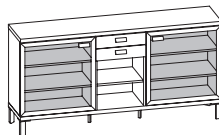

PORTE C6

200 x 45/99,5 cm