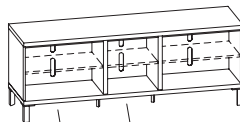

PORTE R; RY

R: 200 x 55/74,5 cm

RY: 200 x 45/74,5 cm

výška s nízkou nohou 60,5 cm

vnitřní rozměry niky
inside dimensions of niche
46,2x41,5/48,5 cm

vnitřní rozměry niky / inside dimensions of niche
71,3x41,5/48,5 cm

zásuvka velká dýhovaná

veneered drawer - large

doplňující prvek korpusu

Corpus accessory for

A + C + E + G + H + P + R

vnitřní rozměry zásuvky

Inside dimensions of drawer

67,3 x 38,7/20,5 cm

zásuvka velká zdvojená dýhovaná

veneered double drawer - large

doplňující prvek korpusu

Corpus accessory for

A + G + P

vnitřní rozměry zásuvky

Inside dimensions of drawer

(2x) 67,3 x 38,7/20,5 cm