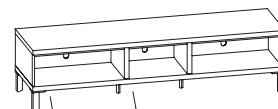

PORTE H; HY

H: 200 x 55/49,5 cm
HY: 200 x 45/49,5 cm
výška s nízkou nohou 35,5 cm

vnitřní rozměry niky /
inside dimensions of niche
46,2x41,5/24 cm
vnitřní rozměry niky /
inside dimensions of niche
71,3x41,5/24 cm