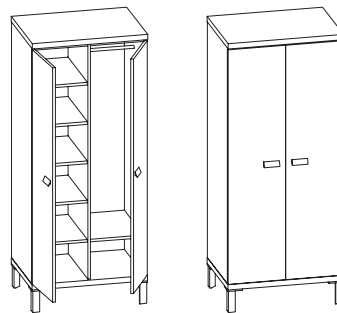

50 x 45/49,5 cm

PORTE NS4

noční stolek / Bedside table

50 x 45/49,5 cm

PORTE NS20

noční stolek / Bedside table

50 x 45/49,5 cm

PORTE šatník

Wardrobe

79,5 x 58/190 cm

Šatník je vybaven šesti výškově nastavitelnými policemi a závěsnou tyčí.

Includes: 6 adjustable shelves and clothes rail.

PORTE Z11

150 x 5/95 cm

deska za televizi / TV set board

**PORTE Z12**