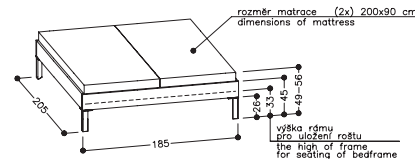

Bed frames options: bed frame slats, adjustable bed frame with slats, bedframe with slats and straps. Mattress available from our current offer.

PORTE jednolůžko

délka 200 cm

Single bed, length 200 cm

PORTE jednolůžko

délka 215 cm

Single bed, length 215 cm

PORTE dvoulůžko

délka 200 cm

Double bed, length 200 cm

PORTE dvoulůžko

délka 215 cm

Double bed, length 215 cm