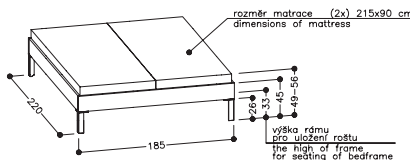

délka 215 cm

Single bed, length 215 cm

PORTE dvoulůžko

délka 200 cm

Double bed, length 200 cm

PORTE dvoulůžko

délka 215 cm

Double bed, length 215 cm