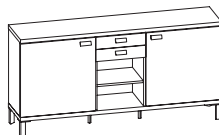

PORTE C5

200 x 45/99,5 cm