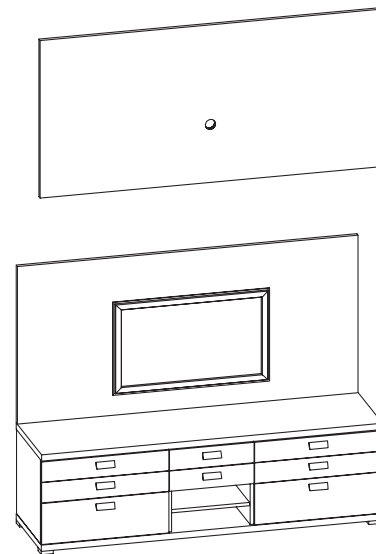

PORTE Z12

200 x 5/95 cm

deska za televizi / TV set board