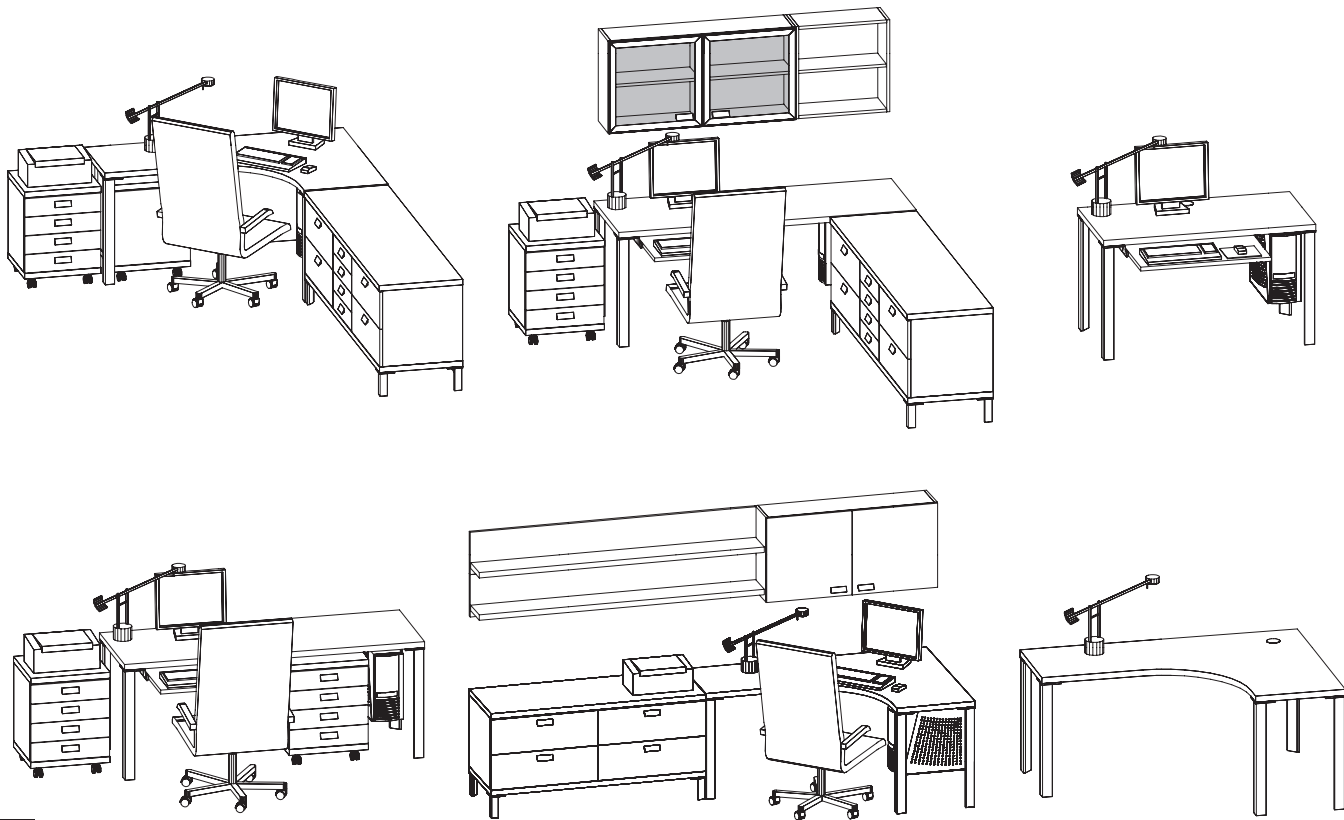

Wardrobe

79,5 x 58/190 cm

Šatník je vybaven šesti výškově nastavitelnými policemi a závěsnou tyčí.

Includes: 6 adjustable shelves and clothes rail.

PORTE Z11

150 x 5/95 cm

deska za televizi / TV set board

**PORTE Z12**

74,7 x 1,9/24,7 cm

UKÁZKY SESTAV / EXAMPLE OF SETS

VARIANTA S NÍZKOU NOHOU
rozměr nohy 7,5 x 7,5 / 2 cm

NÁČRTY / DRAFTS

2.6 m

4 m

KONTAKT

FIREMŇÍ