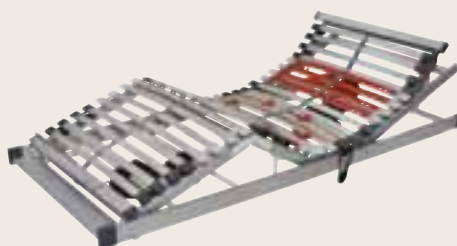

PÁR KILO NAVÍC?

- Pokud nestačí postelový rošt se standardní nosností do 130 kg, vyberte z nabídky speciálních roštů s označením Mega (str. 11, 13, 14). Dopřejte si pohodlný spánek na lůžku s roštem, který bez problémů vydrží zátěž až 180 kg.

ÚLOŽNÝ PROSTOR

- Řešíte nedostatek místa v ložnici a chcete využít prostor pod postelí? Zaměřte se na rošty s jednoduchým přístupem k úložnému prostoru.

PRAKTICKÁ ÚDRŽBA

- Vnitřní prostor lůžka je ideálním prostředím pro usazování prachu. Vyberte si rošt, který má lamely nebo celou konstrukci na povrchu opatřené fólií, a proto se velmi snadno udržuje.
- Toto řešení omezuje zachytávání prachu pod matrací, které způsobuje dýchací obtíže nebo alergie.

TIP

Pro nejvyšší pohodlí na lůžku doporučujeme postelové rošty s motorovým polohováním.

Nabídka na stranách 20–26.

OMEGA – ROŠT S ŠIROKÝMI LAMELAMI I PRO PRUŽINOVÉ MATRACE

Postelový rošt pevný

Širokými lamelami je dosaženo rovnoměrného rozložení tlaku těla na celé ploše lůžka.

Cena: 990 Kč

Rošt je vhodný pro pružinové a pěnové matrace.

Lamely v pevných pouzdrech vytvoří stabilní podklad pro uložení matrace. Rozložení do 3 základních anatomických zón.

Pomocí posuvných objímek si nastavíte potřebnou tuhost pod bedry ve střední části lůžka.