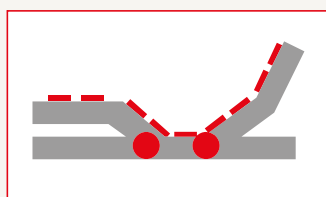

ZÁKLADNÍ MOTOROVÝ ROŠT

- Polohování roštu pomocí **2 motorů** zajistí nezávislé zvednutí hlavové i nožní části lůžka.
- Posunu matrace na ploše lůžka zabraňuje **madlo**, takže i při nastavení roštu do maximální polohy zůstane matrace na svém místě.