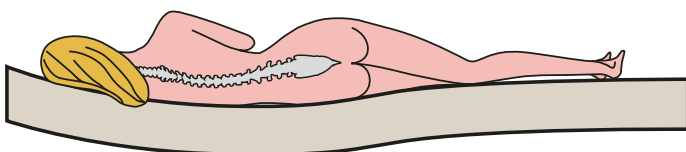

Pohodlí v mojí ložnici

ZDRAVÉ SPÁNÍ

Spánek je nedílná součást života

■ Spíme proto, abychom načerpali energii na další den. Plnohodnotný spánek je důležitý pro obnovení fyzických a duševních sil, pro vytváření paměťových stop, ale také pro celou řadu metabolických pochodů. Během spánku dochází k regeneraci celého organismu.

■ První podmínkou pro zdravý a příjemný spánek je kvalitní lůžko, které se přizpůsobí anatomickému tvaru těla a při ležení páteř podpírá ve všech polohách v přirozeném tvaru. Kvalita lůžka má podstatný vliv na uvolnění a regeneraci páteře, kloubů i vnitřních orgánů.

Pokud je postel příliš tvrdá, tělo se snaží přizpůsobit lůžku a dochází k nepřirozenému tlaku na klouby a páteř.

Pokud je lůžko velmi měkké, tělo se během spánku příliš zaboří do podložky, svaly jsou napnuté nebo stlačené a páteř je nepřirozeně prohnutá, orgány nedokážou správně regenerovat.

Správným řešením jsou pružné postelové rošty. Jsou rozděleny do takzvaných anatomických zón, respektujících stavbu lidského těla.

Pružné postelové rošty poskytnou potřebné zpevnění anebo naopak změkčení v různých částech lůžka. Tím zůstane páteř ve své přirozené poloze jak při spaní na zádech, tak i na boku. Pružná podložka dokáže přesně kopírovat tlak lidského těla na matraci, netlačí na klouby a nenutí spáče se často otáčet nebo se probouzet s pocitem ztuhlých svalů.