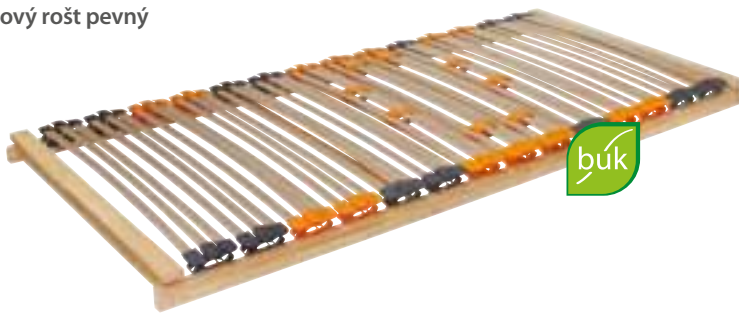

TRIOMED – MOŽNOST NASTAVENÍ TVRDOSTI ROŠTU V BEDERNÍ ČÁSTI

Postelový rošt pevný

Cena: 6 000 Kč

Rovnoměrně rozloží váhu těla na plochu matrace, takže dochází k uvolnění páteře a kloubů.

Pouzdra dvojí tuhosti zajistí rozdělení lůžka do 7 anatomických zón pro optimální oporu těla.

Fóliovaná povrchová úprava lamel a lakované bočnice usnadňují údržbu roštu. Výjimečný design.

Rošt je vhodný pro všechny typy pěnových a latexových matrací.

Pružná pouzdra uložena vysoko nad bočnicí roštu a vysoký počet úzkých lamel uložených nezávisle na sobě zajistí velmi dobré přizpůsobení tlaku těla na plochu lůžka.

Posuvné výztuhy v oblasti beder plynule spojují lamely po trojicích, tím je docílena vynikající kompaktnost této části lůžka.

TRIOMED						
cm	70	80	90	100	120	140
190	✓	✓	✓	✓	✓	✓
200	✓	✓	✓	✓	✓	✓
210	✓	✓	✓	✓	✓	✓
220	✓	✓	✓	✓	✓	✓

□ standardní cena □ atypický rozměr s příplatkem