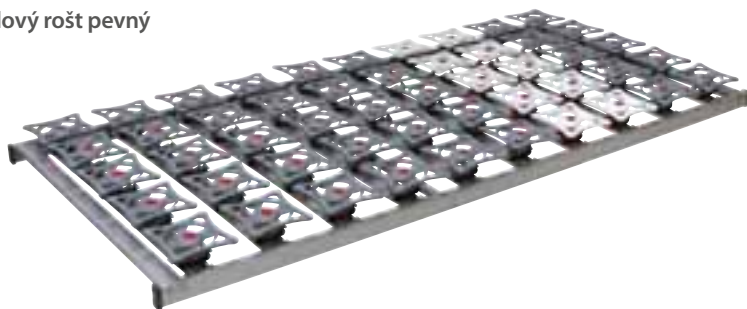

TRIOMED HN

Postelový rošt s ručním polohováním pomocí mechanického zdvihu

Cena: 7 000 Kč

TRIOFLEX HN/ TRIOMED HN						
cm	70	80	90	100	120	140
190	✓	✓	✓	✓	✓	✓
200	✓	✓	✓	✓	✓	✓
210	✓	✓	✓	✓	✓	✓
220	✓	✓	✓	✓	✓	✓

□ standardní cena □ atypický rozměr s příplatkem

TOROFLEX – PODPORA KAŽDÉHO CENTIMETRU MATRACE

Postelový rošt pevný

Plocha roštu podepírá matraci pomocí pružných talířů, které reagují na zátěž tisíci podpěrnými body. Rošt se dokonale přizpůsobí zátěži ve střední části i na úplném okraji lůžka.