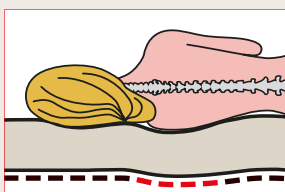

standardní cena atypický rozměr s příplatkem

Rovnoměrně rozloží váhu těla na plochu matrace, takže dochází k uvolnění páteře a kloubů.

Pomocí posuvných objímek si nastavíte potřebnou tuhost pod bedry ve střední části lůžka.

Středový popruh zlepšuje stabilitu a nosnost, podporuje pocit kompaktnosti roštu s matrací.

Změkčení lamel vrtáním v ramenní oblasti zajišťuje správnou oporu páteři i při spánku na boku.

Přídavná lišta na obou koncích lůžka představuje optimální oporu matrace na celé ploše lůžka. Nedochází k deformaci okrajů matrace, a prodlužuje se tak její životnost.

TIP

Pokud často spíte v poloze na boku, zvolte rošty s ramenní kolébkou.

Lamely v oblasti ramen mají pod pružným pouzdrům speciální změkčení pro přizpůsobení tlaku těla na matraci. Páteř tak zůstane ve svém přirozeném anatomickém tvaru.