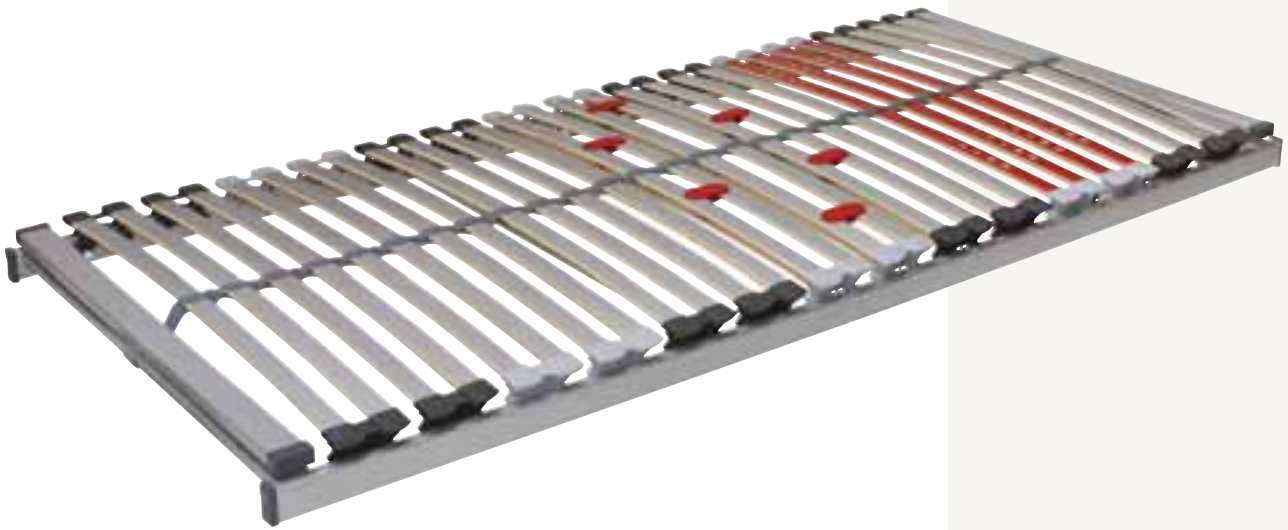

PORTOFLEX KOMBI P						
cm	70	80	90	100	120	140
190	✓	✓	✓	✓	✓	✗
200	✓	✓	✓	✓	✓	✗
210	✓	✓	✓	✓	✓	✗
220	✓	✓	✓	✓	✓	✗

standardní cena atypický rozměr s příplatkem

PORTOFLEX HN P

Postelový rošt s vyklápěním nožní části pomocí pístu

Přístup do úložného prostoru zepředu

Cena: 4 900 Kč

- Možnost polohování hlavové i nožní části lůžka pro pohodlné čtení, sledování TV nebo jen relaxaci.

PORTOFLEX HN P						
cm	70	80	90	100	120	140
190	✓	✓	✓	✓	✓	✓
200	✓	✓	✓	✓	✓	✓
210	✓	✓	✓	✓	✓	✓
220	✓	✓	✓	✓	✓	✓

standardní cena atypický rozměr s příplatkem

LUSOIFLEX – PŘIZPŮSOBIVÝ A ELEGANTNÍ ROŠT

Postelový rošt pevný

Cena: 3 700 Kč

Rošt je vhodný pro všechny typy pěnových a latexových matrací.

Povrchová úprava lamel i bočnic roštu metalickou fólií značně usnadňuje údržbu a omezí zachytávání prachu pod matrací, které způsobuje dýchací obtíže nebo alergie.