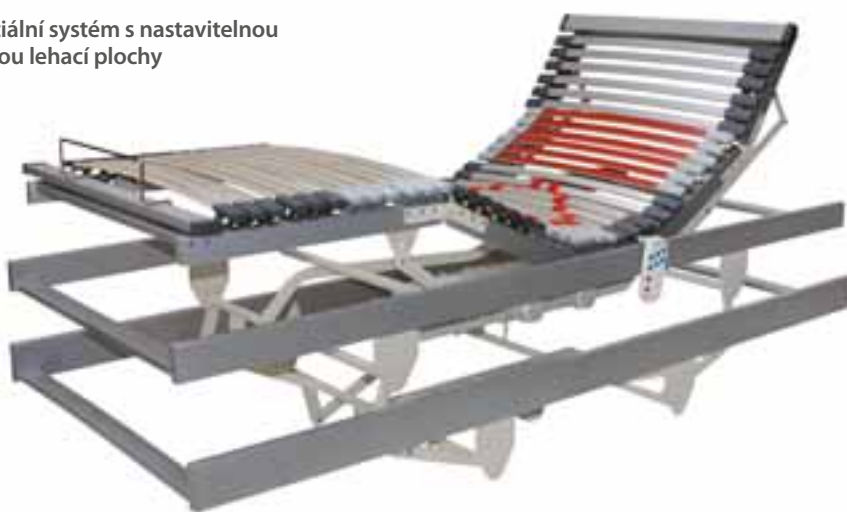

TRIOFLEX MOTOR VERTICAL – NASTAVENÍ TVRDOSTI V BEDERNÍ ČÁSTI RESPEKTUJE VÝŠKU POSTAVY

Speciální systém s nastavitelnou výškou lehací plochy

Cena: 27 500 Kč

Rošt je vhodný pro všechny typy pěnových a latexových matrací.

* Rošt vyžaduje zvýšenou konstrukci postele.

TRIOFLEX MOTOR VERTICAL*						
cm	70	80	90	100	120	140
190	✓	✓	✓	✓	✓	✗
200	✓	✓	✓	✓	✓	✗
210	✓	✓	✓	✓	✓	✗
220	✓	✓	✓	✓	✓	✗

□ standardní cena □ atypický rozměr s příplatkem

Pružná pouzdra uložená vysoko nad bočnicí roštu a vysoký počet úzkých lamel zajistí velmi dobré přizpůsobení tlaku těla na plochu lůžka.

Posuvné objímky jsou rozloženy na větší ploše roštu, takže lépe respektují potřebné zpevnění pod bedry podle tělesné výšky.

Rovnoměrně rozkládá váhu těla na plochu matrace, takže dochází k uvolnění páteře a kloubů.

Pouzdra dvojí tuhosti zajistí rozdělení lůžka do 7 anatomických zón pro optimální oporu těla.

Přídavná lišta představuje optimální oporu matrace. Nedochází k deformaci okrajů matrace a prodlužuje se její životnost.

Fóliovaná povrchová úprava usnadňuje údržbu roštu.