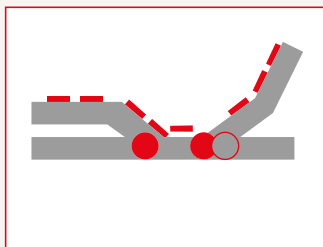

Zdvihem a přidřením nožní části roštu Portoflex Motor a Lussoflex Motor lze využít úložný prostor pod lůžkem.

IDEÁLNÍ SYSTÉM PRO DELŠÍ ČTENÍ A SLEDOVÁNÍ TELEVIZE – ROŠT S POSUNEM K NOČNÍMU STOLKU

- Pokud vybíráte postelový rošt s polohováním pomocí motoru proto, že trávíte opravdu hodně času v posteli čtením, sledováním oblíbených filmů v televizi a nebo velmi rádi snídáte v posteli, vyberte si rošt s označením **Extra**.
- Toto provedení poskytuje komfortnější způsob zdvihu tím, že se během polohování zádové části plynule **odsune celá plocha roštu s matrací směrem dozadu k čelu lůžka**. Díky tomu budete mít při sezení v posteli **pohodlně na dosah** knížku nebo ovladač na nočním stolku.
- **Systém Extra má 2 motory**, které umožňují nezávislé polohování hlavové a nožní části.
- Posunu matrace na ploše lůžka zabraňuje **madlo**, takže i při nastavení roštu do maximální polohy zůstane matrace na svém místě.