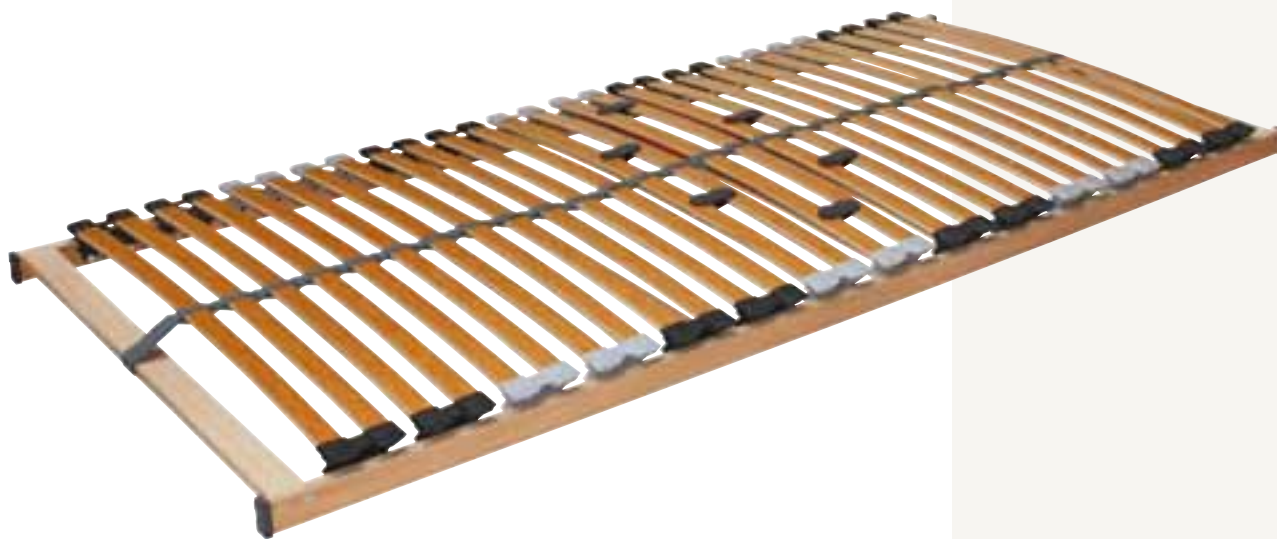

DUOSTAR HN P						
cm	70	80	90	100	120	140
190	✓	✓	✓	✓	✓	✓
200	✓	✓	✓	✓	✓	✓
210	✓	✓	✓	✓	✓	✓
220	✓	✓	✓	✓	✓	✓

standardní cena atypický rozměr s příplatkem

Cena: 3 900 Kč

TIP

Snadné polohování

Úchyt z textilního popruhu svojí délkou umožní snadnou manipulaci při polohování roštu, i když máte lůžko s vysokou matrací.

PORTOFLEX – POHODLNÝ A ODOLNÝ ROŠT

Postelový rošt pevný

Cena: 2 900 Kč

Rošt je vhodný pro všechny typy pěnových a latexových matrací.

Uložení pouzder nad boční roštu zaručuje vyšší nosnost a dobrou odolnost proti jednorázovému zatížení, takže například při prudkém dojednání na lůžko nedojde k jeho poškození.