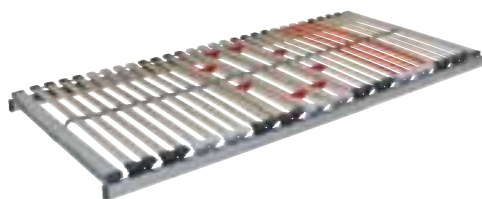

PÁR KILO NAVÍC?

LUSOFLX MEGA

Postelový rošt se zvýšenou nosností

Cena: 4 700 Kč

- Pohodlný spánek na lůžku s lamelovým roštem, který bez problémů vydrží zátěž do **160 kg**.
- Zesílená konstrukce, silnější lamely a vyšší počet bederních výztuh zajistí potřebnou stabilitu lůžka.