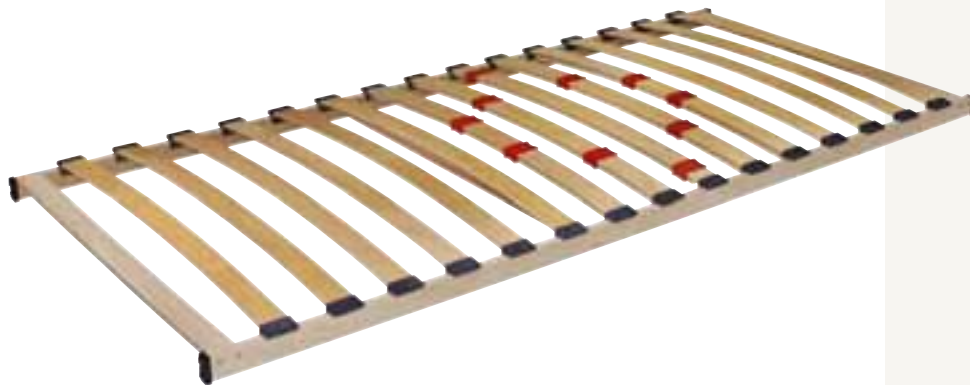

TIP

Pro nejvyšší pohodlí na lůžku doporučujeme postelové rošty s motorovým polohováním.

Nabídka na stranách 20–26.

OMEGA – ROŠT S ŠIROKÝMI LAMELAMI I PRO PRUŽINOVÉ MATRACE

Postelový rošt pevný

Širokými lamelami je dosaženo rovnoměrného rozložení tlaku těla na celé ploše lůžka.

Cena: 990 Kč

Rošt je vhodný pro pružinové a pěnové matrace.

Lamely v pevných pouzdrech vytvoří stabilní podklad pro uložení matrace. Rozložení do 3 základních anatomických zón.

Pomocí posuvných objímek si nastavíte potřebnou tuhost pod bedry ve střední části lůžka.

VÍCE POHODLÍ?

OMEGA HN

Postelový rošt s ručním polohováním pomocí mechanického zdvihu

Cena: 1 800 Kč

Rošt je vhodný pro pěnové matrace. Na polohovací rošt se nedoporučuje pružinová matrace.

Polohování v oblasti hlavy přináší pohodlí při čtení nebo sledování televize.