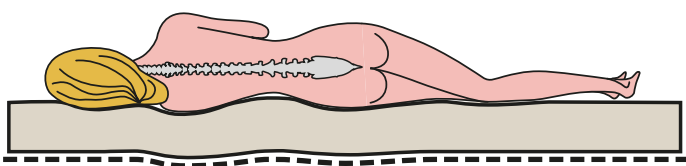

Pohodlí v mojí ložnici

ZDRAVÉ SPÁNÍ

Spánek je nedílná součást života

■ Spíme proto, abychom načerpali energii na další den. Plnohodnotný spánek je důležitý pro obnovení fyzických a duševních sil, pro vytváření paměťových stop, ale také pro celou řadu metabolických pochodů. Během spánku dochází k regeneraci celého organismu.

■ První podmínkou pro zdravý a příjemný spánek je kvalitní lůžko, které se přizpůsobí anatomickému tvaru těla a při ležení páteř podpírá ve všech polohách v přirozeném tvaru. Kvalita lůžka má podstatný vliv na uvolnění a regeneraci páteře, kloubů i vnitřních orgánů.

Pokud je postel příliš tvrdá, tělo se snaží přizpůsobit lůžku a dochází k nepřirozenému tlaku na klouby a páteř.

Pokud je lůžko velmi měkké, tělo se během spánku příliš zaboří do podložky, svaly jsou napnuté nebo stlačené a páteř je nepřirozeně prohnutá, orgány nedokážou správně regenerovat.