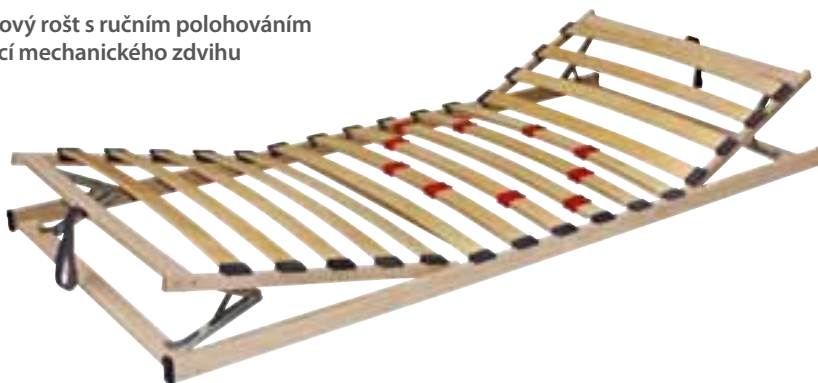

Cena: 990 Kč

Rošt je vhodný pro pružinové a pěnové matrace.

Lamely v pevných pouzdrech vytvoří stabilní podklad pro uložení matrace. Rozložení do 3 základních anatomických zón.

Pomocí posuvných objímek si nastavíte potřebnou tuhost pod bedry ve střední části lůžka.

OMEGA						
cm	70	80	90	100	120	140
190	✓	✓	✓	✓	✓	✓
200	✓	✓	✓	✓	✓	✓
210	✓	✓	✓	✓	✓	✓
220	✓	✓	✓	✓	✓	✓

standardní cena atypický rozměr s příplatkem

TIP

Rošt Omega

s doporučenými typy matrací můžete použít také pro příležitostné spaní (chaty, chalupy, hostinské pokoje...).

VÍCE POHODLÍ?

OMEGA HN

Postelový rošt s ručním polohováním pomocí mechanického zdvihu

Cena: 1 800 Kč

Rošt je vhodný pro pěnové matrace. Na polohovací rošt se nedoporučuje pružinová matrace.

Polohování v oblasti hlavy přináší pohodlí při čtení nebo sledování televize.