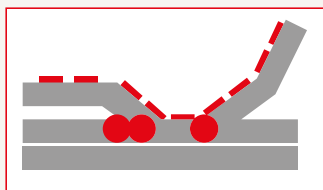

SPECIÁLNÍ SYSTÉM S NASTAVITELNOU VÝŠKOU LEHACÍ PLOCHY

- Postelový rošt s motorovým polohováním s **možností vertikálního zdvihu** je vítaným pomocníkem v případě horšího zdravotního stavu. Je vhodný zejména při:
  - dlouhodobé nemoci, rekonvalescenci po úrazech,
  - pro snazší vstávání z postele, zvednutí lehací plochy a polohování také usnadňuje péči o osoby trvale upoutané na lůžko.
- Plochu lůžka lze snadno pomocí ovladače **zvednout až o 30 cm** nahoru.
- Rošt je vybaven **bezpečnostním zámekem**, který zabraňuje nechtěnému zdvihu lůžka.
- Systém Vertical má **2 motory** pro nezávislé polohování hlavové a nožní části. Samostatným motorem je zajištěn vertikální zdvih.
- Posunu matrace na ploše lůžka zabraňuje **madlo**, takže i při nastavení roštu do maximální polohy zůstane matrace na svém místě.