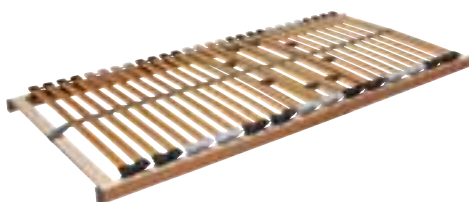

PÁR KILO NAVÍC?

PORTOFLEX MEGA

Postelový rošt se zvýšenou nosností

Cena: 3 900 Kč

- Pohodlný spánek na lůžku s postelovým roštem, který bez problémů vydrží zátěž do **150 kg**.
- Zesílená konstrukce, silnější lamely a vyšší počet bederních výztuh zajistí potřebnou stabilitu lůžka.