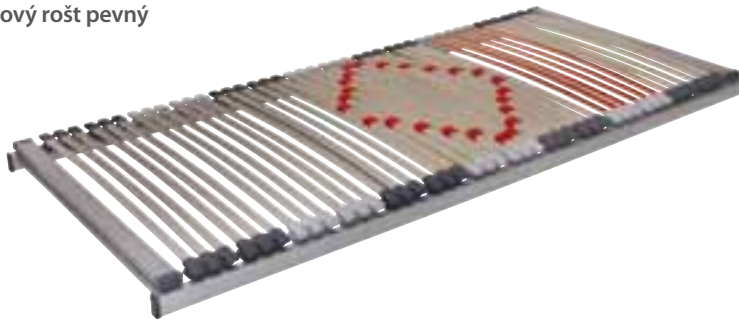

TRIOFLEX – NASTAVENÍ TVRDOSTI V BEDERNÍ ČÁSTI RESPEKTUJE VÝŠKU POSTAVY

Postelový rošt pevný

Cena: 4 100 Kč

Rovnoměrně rozloží váhu těla na plochu matrace, takže dochází k uvolnění páteře a kloubů.

Pouzdra dvojí tuhosti zajistí rozdělení lůžka do 7 anatomických zón pro optimální oporu těla.

Fóliovaná povrchová úprava usnadňuje údržbu roštu.

Rošt je vhodný pro všechny typy pěnových a latexových matrací.

Pružná pouzdra uložena vysoko nad bočnicí roštu a vysoký počet úzkých lamel zajistí velmi dobré přizpůsobení tlaku těla na plochu lůžka.

Posuvné objímky jsou rozloženy na větší ploše roštu, takže lépe respektují potřebné zpevnění pod bedry podle tělesné výšky.

TRIOFLEX						
cm	70	80	90	100	120	140
190	✓	✓	✓	✓	✓	✓
200	✓	✓	✓	✓	✓	✓
210	✓	✓	✓	✓	✓	✓
220	✓	✓	✓	✓	✓	✓

□ standardní cena □ atypický rozměr s příplatkem