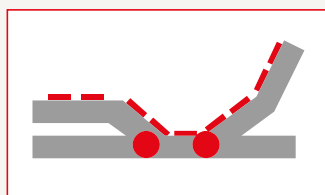

TIP

Pohodlné ovládání

Ovladač pro polohování motorových roštů si můžete zavěsit na bočnici postele, a máte ho tak stále po ruce.

SPECIÁLNÍ SYSTÉM S MOTORY UMÍSTĚNÝMI PŘÍMO NA BOČNICI ROŠTU

- Polohování roštu pomocí **2 motorů** zajistí nezávislé zvednutí hlavové i nožní části lůžka.
- Moderní extra plochý design**
- Rošt svou celkovou výškou představuje ideální řešení v situaci, kdy potřebujete využít výsuvný úložný prostor pod postelí. **Motory jsou umístěny přímo na bočnici roštu**, takže lze tento prostor v případě potřeby bezzbytku využít.
- Díky propracované konstrukci roštu lze částečně využít úložný prostor s přístupem **od nohou a hlavy lůžka**. Rošt tak **vyhovuje jakémukoliv prostorovému řešení** ložnice.
- Posunu matrace na ploše lůžka zabraňuje **madlo**, takže i při nastavení roštu do maximální polohy zůstane matrace na svém místě.