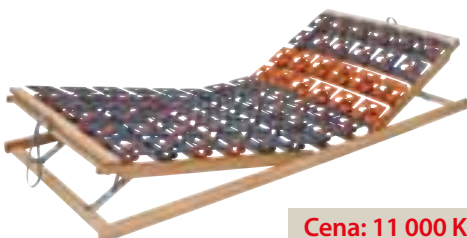

REGUMED HN

Postelový rošt s ručním polohováním pomocí mechanického zdvihu

Cena: 11 000 Kč

- Čtete si v posteli? Bolí vás někdy nohy? Nebo jen rádi relaxujete? Ručně polohovací rošt nabízí potřebné pohodlí.
- Snadná manipulace pomocí úchytů z textilního popruhu na obou koncích roštu.
- Pevná část roštu mezi polohováním hlavy a nohou nabízí **větší plochu pro oporu beder**. Sezení na lůžku je tak ještě pohodlnější.
- Různé úrovně polohování podle vašich momentálních potřeb.
- Vhodné i v případě zdravotních obtíží.

TOROFLEX HN/REGUMED HN						
cm	70	80	90	100	120	140
190	✓	✓	✓	✓	✓	✓
200	✓	✓	✓	✓	✓	✓
210	✓	✓	✓	✓	✓	✓
220	✓	✓	✓	✓	✓	✓

☐ standardní cena ☐ atypický rozměr s příplatkem