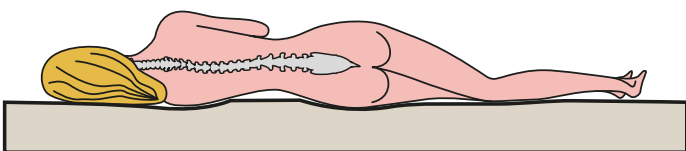

Pohodlí v mojí ložnici

ZDRAVÉ SPÁNÍ

Spánek je nedílná součást života

■ Spíme proto, abychom načerpali energii na další den. Plnohodnotný spánek je důležitý pro obnovení fyzických a duševních sil, pro vytváření paměťových stop, ale také pro celou řadu metabolických pochodů. Během spánku dochází k regeneraci celého organismu.

■ První podmínkou pro zdravý a příjemný spánek je kvalitní lůžko, které se přizpůsobí anatomickému tvaru těla a při ležení páteř podpírá ve všech polohách v přirozeném tvaru. Kvalita lůžka má podstatný vliv na uvolnění a regeneraci páteře, kloubů i vnitřních orgánů.

Pokud je postel příliš tvrdá, tělo se snaží přizpůsobit lůžku a dochází k nepřirozenému tlaku na klouby a páteř.

Pokud je lůžko velmi měkké, tělo se během spánku příliš zaboří do podložky, svaly jsou napnuté nebo stlačené a páteř je nepřirozeně prohnutá, orgány nedokážou správně regenerovat.

Správným řešením jsou pružné postelové rošty. Jsou rozděleny do takzvaných anatomických zón, respektujících stavbu lidského těla.

Pružné postelové rošty poskytnou potřebné zpevnění anebo naopak změkčení v různých částech lůžka. Tím zůstane páteř ve své přirozené poloze jak při spaní na zádech, tak i na boku. Pružná podložka dokáže přesně kopírovat tlak lidského těla na matraci, netlačí na klouby a nenutí spáče se často otáčet nebo se probouzet s pocitem ztuhlých svalů.