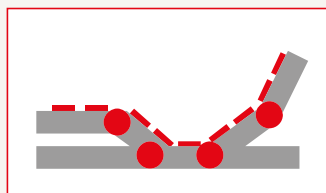

ROŠT, KTERÝ SE DOKONALE PŘÍZPŮSOBÍ VAŠIM POTŘEBÁM – NEZÁVISLÉ POLOHOVÁNÍ 4 ČÁSTÍ

- Systém **Quattro** poskytuje nejvyšší pohodlí.
- Má **4 motory** a každý nezávisle na sobě dokáže polohovat jednotlivé části roštu – hlavovou, bederní, stehenní a lýtkovou. Proto lze nastavit až **16 pohodlných variant**, ze kterých si vždy vyberete tu pro vás v danou chvíli nejpohodlnější. Vlastní lůžko se tak stane místem pro odpočinek po celodenním stání na nohou v práci nebo při únavě z dlouhého sezení na židli či za volantem automobilu. Pohodlný odpočinek s možností snadného nastavení oblíbené polohy přinese potřebné **osvěžení a uvolnění svalového napětí**.
- Pro nejvyšší pohodlí lze jednoduchým nastavením **uložit do paměti ovladače až 3 různé pozice zdvihu hlavy a nohou**. Téměř okamžitě a bez opakovaného nastavování můžete relaxovat na lůžku v pozici, která je vám nejpříjemnější.
- Rošt velmi dobře uspokojí i specifické potřeby v případě různých zdravotních obtíží, jako jsou potíže s páteří nebo kyčelními a kolenními klouby.
- I mírná změna polohy těla např. při nemoci nebo dlouhodobém pobytu na lůžku zabrání ztuhnutí svalstva a bolesti zad.
- Posunu matrace na ploše lůžka zabraňuje **madlo**, takže i při nastavení roštu do maximální polohy zůstane matrace na svém místě.